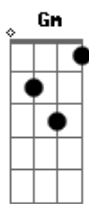

May Carvalho - Indispensável

tom:

Dm

Dm Gm

Tirou os óculos pra me olhar nos olhos
Bb A7
E meus olhares se perderam entre os seus
Dm Gm
Olhava pra parede, pros cigarros, pros acordes
Bb A7
Hipnotizada, perdida entre o verde e o azul
Dm Gm
Sem encostar já me sentia rubra
Bb A7
Como quando a gente beija devagar
Dm Gm
Teu olhar me envolvia de uma forma
Bb A7
Um alguém que beija bem com o olhar

Dm

Então vem

Gm

Do tempo já somos reféns
Bb
Eu quero o teu bem, meu bem
A7
Não importa quanto tempo demorar
Dm
Então vem

Gm

Do tempo já somos reféns
Bb

Eu quero o teu bem, meu bem
A7
Não vejo a hora de te amar

Dm Gm

Mil km nos separam no momento
Bb A7
Mas me sinto como se fosse voar
Dm Gm
Sensação de liberdade e rendição
Bb A7 A7M A7
Indispensável pra quem quer amar

Dm

Então vem

Gm

Do tempo já somos reféns
Bb
Eu quero o teu bem, meu bem
A7
Não importa quanto tempo demorar
Dm
Então vem

Gm

Do tempo já somos reféns
Bb
Eu quero o teu bem, meu bem
A7
Não vejo a hora de te amar
Não vejo a hora de te amar
Dm Gm
Ooo
Bb A7 A7M A7 Dm
Vem pra cá!

Acordes

© ukulele-chords.com

© ukulele-chords.com

© ukulele-chords.com

© ukulele-chords.com

© ukulele-chords.com