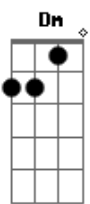

© ukulele-chords.com