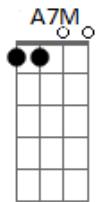

May Carvalho - Indispensável

tom:

Dm

Dm Gm

Tirou os óculos pra me olhar nos olhos
Bb A7
E meus olhares se perderam entre os seus
Dm Gm
Olhava pra parede, pros cigarros, pros acordes
Bb A7
Hipnotizada, perdida entre o verde e o azul
Dm Gm
Sem encostar já me sentia rubra
Bb A7
Como quando a gente beija devagar
Dm Gm
Teu olhar me envolvia de uma forma
Bb A7
Um alguém que beija bem com o olhar

Dm

Então vem

Gm

Do tempo já somos reféns
Bb
Eu quero o teu bem, meu bem
A7
Não importa quanto tempo demorar
Dm
Então vem

Gm

Do tempo já somos reféns
Bb

Eu quero o teu bem, meu bem
A7
Não vejo a hora de te amar

Dm Gm

Mil km nos separam no momento
Bb A7
Mas me sinto como se fosse voar
Dm Gm
Sensação de liberdade e rendição
Bb A7 A7M A7
Indispensável pra quem quer amar

Dm

Então vem

Gm

Do tempo já somos reféns
Bb
Eu quero o teu bem, meu bem
A7
Não importa quanto tempo demorar
Dm
Então vem

Gm

Do tempo já somos reféns
Bb
Eu quero o teu bem, meu bem
A7
Não vejo a hora de te amar
Não vejo a hora de te amar
Dm Gm
Ooo
Bb A7 A7M A7 Dm
Vem pra cá!

Acordes

© ukulele-chords.com