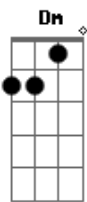

May Carvalho - Indispensável

tom:

Dm

Dm Gm

Tirou os óculos pra me olhar nos olhos
Bb A7
E meus olhares se perderam entre os seus
Dm Gm
Olhava pra parede, pros cigarros, pros acordes
Bb A7
Hipnotizada, perdida entre o verde e o azul
Dm Gm
Sem encostar já me sentia rubra
Bb A7
Como quando a gente beija devagar
Dm Gm
Teu olhar me envolvia de uma forma
Bb A7
Um alguém que beija bem com o olhar

Dm

Então vem

Gm

Do tempo já somos reféns
Bb
Eu quero o teu bem, meu bem
A7
Não importa quanto tempo demorar
Dm
Então vem

Gm

Do tempo já somos reféns
Bb

Eu quero o teu bem, meu bem
A7
Não vejo a hora de te amar

Dm Gm

Mil km nos separam no momento
Bb A7
Mas me sinto como se fosse voar
Dm Gm
Sensação de liberdade e rendição
Bb A7 A7M A7
Indispensável pra quem quer amar

Dm

Então vem

Gm

Do tempo já somos reféns
Bb
Eu quero o teu bem, meu bem
A7
Não importa quanto tempo demorar
Dm
Então vem

Gm

Do tempo já somos reféns
Bb
Eu quero o teu bem, meu bem
A7
Não vejo a hora de te amar
Não vejo a hora de te amar
Dm Gm
Ooo
Bb A7 A7M A7 Dm
Vem pra cá!

Acordes

© ukulele-chords.com

© ukulele-chords.com

© ukulele-chords.com

© ukulele-chords.com

© ukulele-chords.com