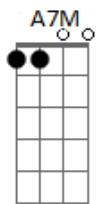

May Carvalho - Indispensável

tom:

Dm

Dm Gm

Tirou os óculos pra me olhar nos olhos
Bb A7
E meus olhares se perderam entre os seus
Dm Gm
Olhava pra parede, pros cigarros, pros acordes
Bb A7
Hipnotizada, perdida entre o verde e o azul
Dm Gm
Sem encostar já me sentia rubra
Bb A7
Como quando a gente beija devagar
Dm Gm
Teu olhar me envolvia de uma forma
Bb A7
Um alguém que beija bem com o olhar

Dm

Então vem

Gm

Do tempo já somos reféns
Bb
Eu quero o teu bem, meu bem
A7
Não importa quanto tempo demorar
Dm
Então vem

Gm

Do tempo já somos reféns
Bb

Eu quero o teu bem, meu bem
A7
Não vejo a hora de te amar

Dm Gm

Mil km nos separam no momento
Bb A7
Mas me sinto como se fosse voar
Dm Gm
Sensação de liberdade e rendição
Bb A7 A7M A7
Indispensável pra quem quer amar

Dm

Então vem

Gm

Do tempo já somos reféns
Bb
Eu quero o teu bem, meu bem
A7
Não importa quanto tempo demorar
Dm
Então vem

Gm

Do tempo já somos reféns
Bb
Eu quero o teu bem, meu bem
A7
Não vejo a hora de te amar
Não vejo a hora de te amar
Dm Gm
Ooo
Bb A7 A7M A7 Dm
Vem pra cá!

Acordes

© ukulele-chords.com