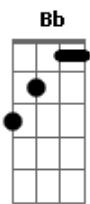

© ukulele-chords.com

© ukulele-chords.com