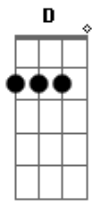

Vou encher o caneco
A
 Vou sair pra curtir a vida

D **A**
 Vai, vai, vai ser minha escolhida
Em

Vou namorar com a Pinga
G
 Eu tô só de Boa

Tô sorrindo atoa
A **D**
 Eu vou ser feliz da vida

(D A Em A)

D
A
 Foi numa sexta-feira, Num churrasco com os amigos que eu fui te encontrar
Bm
G
 Tava junto contigo, Foi um gole no Paraíso com Você eu quero está
D
A
 O efeito do seu cheiro me deixou todo sem jeito, Por você fui me apaixonar
Bm
Gbm
 Eu perdi o Juízo é você que eu preciso pra minha vida continuar

G **A**
 Minha vida sem você, Já tentei mas não Consigo
G **A**
 Tento te esquecer, Mas e por você que eu vivo

D **A**
 Vai, vai, vai Ser minha escolhida
Em
 Vou namorar com a Pinga
G
 Vou passar no Buteco

Vou encher o caneco
A
 Vou sair pra curtir a vida

D **A**
 Vai, vai, vai ser minha escolhida
Em

Vou namorar com a Pinga
G
 Eu tô só de Boa

Tô sorrindo atoa
A **D**
 Eu vou ser feliz da vida

Acordes

© ukulele-chords.com