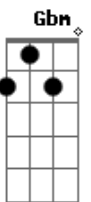

D **A**
Vai, vai, vai Ser minha escolhida
Em

Vou namorar com a Pinga

G
Vou passar no Buteco

Vou encher o caneco

A
Vou sair pra curtir a vida

D **A**
Vai, vai, vai ser minha escolhida
Em

Vou namorar com a Pinga

G
Eu tô só de Boa

Tô sorrindo atoa

A **D**
Eu vou ser feliz da vida

Acordes

© ukulele-chords.com

© ukulele-chords.com

© ukulele-chords.com

© ukulele-chords.com