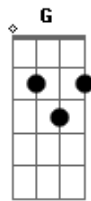

© ukulele-chords.com