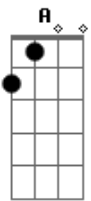

G **A**
 Minha vida sem você, Já tentei mas não Consigo
G **A**
 Tento te esquecer, Mas e por você que eu vivo

D **A**
 Vai, vai, vai Ser minha escolhida
Em
 Vou namorar com a Pinga
G
 Vou passar no Buteco

Vou encher o caneco
A
 Vou sair pra curtir a vida

D **A**
 Vai, vai, vai ser minha escolhida
Em

Vou namorar com a Pinga
G
 Eu tô só de Boa

Tô sorrindo atoa
A **D**
 Eu vou ser feliz da vida

Acordes

© ukulele-chords.com