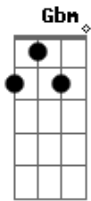

© ukulele-chords.com