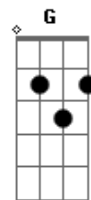

© ukulele-chords.com