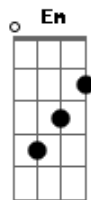

G D Gbm
Y sé que fuiste tú aquellos brazos donde mi cansancio se hizo vuelo

Em Bm Bm G
Y con tu música me levanté del suelo, fuiste la escucha y el

A
Consejo

Bm A D A Bm
Fuiste Tú: el que puso las manos por mis clavos

G D
El que puso los hombros a mi cruz

A G
El que por mi condena dio su vida

Bm A D A Bm
Fuiste Tú: el que puso la espalda a mi flagelo

G D
El que entregó su sangre por mi Cielo

A G Gbm Bm
El que por mis cadenas dio su cuerpo, fuiste Tú

Bm D
Aunque no te pueda observar

A Em
Y mis oídos no te puedan escuchar

Bm D
La Fe corrige mis sentidos

A Em
Porque yo creo, sé que estás aquí conmigo

Acordes

© ukulele-chords.com

© ukulele-chords.com

© ukulele-chords.com