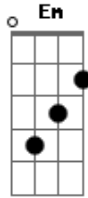

© ukulele-chords.com