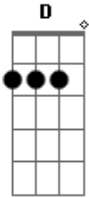

Maxcell Camargo - Foi Inútil

Tom: D

D Em
Estou só nesse apartamento
G A
coração doendo, pensando em você todo momento
D Em G
foi inútil, me apaixonar

A

coração bandido, precisando de você para amar
D Em
eu vou pagar pra ver, se você vai saber
G D
vou colocar outra pessoa em teu lugar
Em G
não quero nem saber se você vai sofrer
A
na verdade eu não quero mais te amar...

Acordes