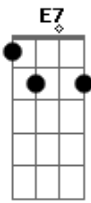

Maxalalagá e a Orquestra Dos Pássaros Biônicos - Bloco do Amor Sem Fim

Am tom:
 Vejo que me ensinou Am Dm
 A gostar de mim E7 Am
 Bem do jeito que eu sou E7
 Do inicio ao fim Am
 Lembro que ce me falou A7 Dm
 Ser seu rei, seu balda quim G C G
 Oh meu anjo querubim Am

F Am
 Palhaço, arlequim
 Dm
 No meu carnaval
 Am
 Bloco do amor sem fim
 Dm
 No seu carnaval
 E7
 Bloco do amor sem mim, sem ti
 Sem fim senti
 Am
 E não era assim

Acordes

© ukulele-chords.com

© ukulele-chords.com