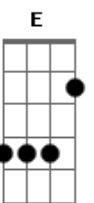

© ukulele-chords.com