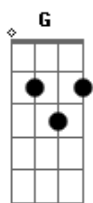

© ukulele-chords.com

© ukulele-chords.com