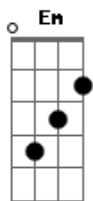

Max Mello - Vou de Canoa Calmo

tom:

D

D

Navegou
 D
 Navegou navega
 Em
 Navegou
 D
 Navegou navega
 D
 Navegou

Em

Navegou
 Em
 Navegou navega
 D
 Navegou
 D
 Navegou navega
 D
 Navegou

D Em
 Vou de canoa calmo
 Em D
 Vou de canoa acalmou
 D Em
 Vou de canoa calmo
 Em D
 Vou de canoa acalmou

D Em
 Vou de canoa calmo
 Em D
 Vou de canoa acalmou
 D Em
 Vou de canoa calmo
 Em D
 Vou de canoa acalmou

D Em
 Não importa a força que vem
 D
 Calmo de canoa navegarei
 Em
 Não importa a força que vem
 D
 Calmo de canoa navegarei

D Em
 Vou de canoa calmo
 Em D
 Vou de canoa acalmou
 D Em
 Vou de canoa calmo
 Em D
 Vou de canoa acalmou

Acordes

© ukulele-chords.com

© ukulele-chords.com

D Em
 Não importa o brilho que tem
 D
 Com a luz do Sol navegarei
 Em
 Não importa o brilho que tem
 D
 Com a luz do Sol navegarei