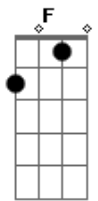

Max Henrique - Só se você ligar

Tom: F

F Bb
Esse seu lado obscuro compreende as minhas tentações uoooooh
F Bb
Cada segundo e muito pouco, o clima esquenta inverte as estações
Gm Bb
Será que um beijo e pedir muito
Gm Bb
Vou te esperando ali no escuro
Gm Bb C
Quero te convencer 100% a cada segundo ouooh

Refrão:
F
E se amanhã sentir saudade e só me ligar
Dm
Levo pipoca e chocolate pra te agradar
Bb Gm C
É claro que um filme é só uma desculpa pra gente se amar
F
E se você pegar no sono eu vou te abraçar
Dm
Dormimos de conchinha e um beijo quando acordar
Bb C

Café na cama mais e claro se você ligar
Bb C F
Só se você ligar ...

Gm Bb
Será que um beijo e pedir muito
Gm Bb
Vou te esperando ali no escuro
Gm Bb C
Quero te convencer 100% a cada segundo ouooh

Refrão 2x:
F
E se amanhã sentir saudade e só me ligar
Dm
Levo pipoca e chocolate pra te agradar
Bb Gm C
É claro que um filme é só uma desculpa pra gente se amar
F
E se você pegar no sono eu vou te abraçar
Dm
Dormimos de conchinha e um beijo quando acordar
Bb C
Café na cama mais e claro se você ligar
Bb C F
Só se você ligar .

Acordes

© ukulele-chords.com