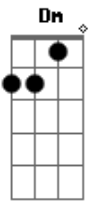

© ukulele-chords.com