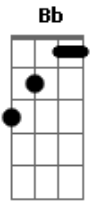

© ukulele-chords.com