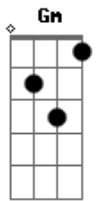

© ukulele-chords.com