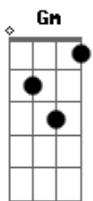

© ukulele-chords.com