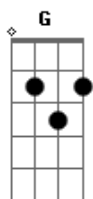

© ukulele-chords.com

© ukulele-chords.com