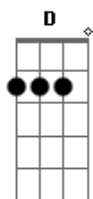

Max Henrique - Só Por Um Dia

Tom: D

intro: D,G,D

D
Já faz tempo que
G Ab A
to te amanda escondido
não consigo ser só amigo
D A
de alguém que desejo tanto cada dia mais e mais
G
aiaiai!

A Bm
será que vai cair a sua ficha
G Em
será que vai me ver como eu te vejo
A
só por um dia

ref:

D A Bm
só por um dia sentir o coração acelerado
G
é sempre assim quando estou do seu lado
Em A
será que vai sentir só por um dia
D A Bm
só por um dia vai querer me beijar me abraçando
G

sentir o corpo e as mãos soando
Em A
e faz tempo que eu to te esperando
D
só por um dia

G
aiaiai!
A Bm
será que vai cair a sua ficha
G Em
será que vai me ver como eu te vejo
A
só por um dia

ref: 2x

D A Bm
só por um dia sentir o coração acelerado
G
é sempre assim quando estou do seu lado
Em A
será que vai sentir só por um dia
D A Bm
só por um dia vai querer me beijar me abraçando
G
sentir o corpo e as mãos soando
Em A
e faz tempo que eu to te esperando
D
só por um dia.

Acordes