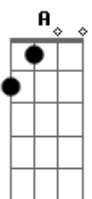

© ukulele-chords.com