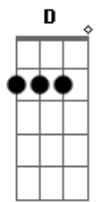

Max Henrique - Só Por Um Dia

Tom: D

intro: D,G,D

D
Já faz tempo que
G Ab A
to te amanda escondido
não consigo ser só amigo
de alguém que desejo tanto cada dia mais e mais
G
aiaiai!

será que vai cair a sua ficha
será que vai me ver como eu te vejo
A
só por um dia

ref:

D A Bm
só por um dia sentir o coração acelerado
é sempre assim quando estou do seu lado
será que vai sentir só por um dia
D A Bm
só por um dia vai querer me beijar me abraçando

sentir o corpo e as mãos soando
Em A
e faz tempo que eu to te esperando
D
só por um dia

G
aiaiai!
será que vai cair a sua ficha
será que vai me ver como eu te vejo
A G Em
só por um dia

ref: 2x

D A Bm
só por um dia sentir o coração acelerado
é sempre assim quando estou do seu lado
será que vai sentir só por um dia
D A Bm
só por um dia vai querer me beijar me abraçando
sentir o corpo e as mãos soando
Em A
e faz tempo que eu to te esperando
D
só por um dia.

Acordes

© ukulele-chords.com