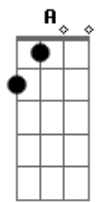

© ukulele-chords.com

© ukulele-chords.com