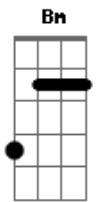

© ukulele-chords.com