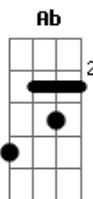

© ukulele-chords.com