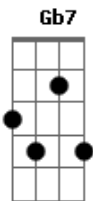

REFRÃO
Toda tragédia só me importa
quando bate em minha porta
porque é mais fácil condenar
quem já cumpre pena de vida
Intro: (Bm7 / Gb7)

Sou classe média

Acordes

© ukulele-chords.com

© ukulele-chords.com