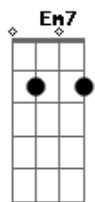

Max Denis Mariano - Guaxuma

tom:

Intro: **D7M** **A** **D7M** **A** **Am7** **Gm7**
D7M **A** **D7M** **A** **Am7** **Gm7**

D7M **A** **D7M** **A**
 Nesse mar de pescador de sonhos
D7M **A** **Gm** **D7M** **A** **D7M** **A**
 Quando é noite e a lua cheia, se vai
D7M **A** **D7M** **A**
 Ver na luz do dia, ser do sol
D7M **A** **Gm**
 Deixa o cais ali na areia
G **A7** **Gm** **Em7** **A7** **A7**
 E vai, ter a sua vida em paz

(**D7M** **A** **D7M** **A** **Am7**)
 (**Gm7** **D7M** **A** **D7M** **A**)

Bb7M **A7** **A7**
 Pra acordar o jeito que se quis

Acordes

© ukulele-chords.com

© ukulele-chords.com

© ukulele-chords.com

© ukulele-chords.com

© ukulele-chords.com

© ukulele-chords.com

© ukulele-chords.com

© ukulele-chords.com

© ukulele-chords.com

© ukulele-chords.com

© ukulele-chords.com

Bb7M **A7** **A7**
 Aportar no dia e ser feliz

D7M **A** **D7M** **A**
 E sair além de qualquer ilusão
D7M **A** **Gm**

Quem te leva é barco e o coração

Em7 **A7** **A7** **Bm7** **D** **Bm7**

E o carinho desse seu olhar

Em7 **A7** **A7** **Bm7** **D** **Bm7** **D** **D7M**