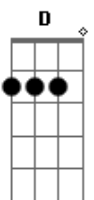

Max Denis Mariano - Guaxuma

tom:

Intro: **D7M** **A** **D7M** **A** **Am7** **Gm7**
D7M **A** **D7M** **A** **Am7** **Gm7**

D7M **A** **D7M** **A**
 Nesse mar de pescador de sonhos
D7M **A** **Gm** **D7M** **A** **D7M** **A**
 Quando é noite e a lua cheia, se vai
D7M **A** **D7M** **A**
 Ver na luz do dia, ser do sol
D7M **A** **Gm**
 Deixa o cais ali na areia
G **A7** **Gm** **Em7** **A7** **A7**
 E vai, ter a sua vida em paz

(**D7M** **A** **D7M** **A** **Am7**)
 (**Gm7** **D7M** **A** **D7M** **A**)

Bb7M **A7** **A7**
 Pra acordar o jeito que se quis

Acordes

© ukulele-chords.com

© ukulele-chords.com

© ukulele-chords.com

© ukulele-chords.com