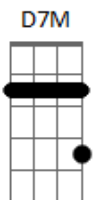

© ukulele-chords.com