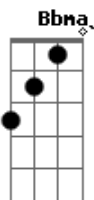

© ukulele-chords.com