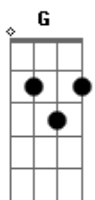

© ukulele-chords.com