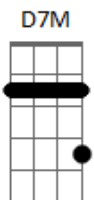

Max Denis Mariano - Guaxuma

tom:

Intro: **D7M** **A** **D7M** **A** **Am7** **Gm7**
D7M **A** **D7M** **A** **Am7** **Gm7**

D7M **A** **D7M** **A**
 Nesse mar de pescador de sonhos
D7M **A** **Gm** **D7M** **A** **D7M** **A**
 Quando é noite e a lua cheia, se vai
D7M **A** **D7M** **A**
 Ver na luz do dia, ser do sol
D7M **A** **Gm**
 Deixa o cais ali na areia
G **A7** **Gm** **Em7** **A7** **A7**
 E vai, ter a sua vida em paz

(**D7M** **A** **D7M** **A** **Am7**)
 (**Gm7** **D7M** **A** **D7M** **A**)

Bb7M **A7** **A7**
 Pra acordar o jeito que se quis

Acordes

© ukulele-chords.com

© ukulele-chords.com

© ukulele-chords.com

© ukulele-chords.com