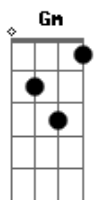

Max Denis Mariano - Guaxuma

tom:

Intro: **D7M** **A** **D7M** **A** **Am7** **Gm7**
D7M **A** **D7M** **A** **Am7** **Gm7**

D7M **A** **D7M** **A**
 Nesse mar de pescador de sonhos
D7M **A** **Gm** **D7M** **A** **D7M** **A**
 Quando é noite e a lua cheia, se vai
D7M **A** **D7M** **A**
 Ver na luz do dia, ser do sol
D7M **A** **Gm**
 Deixa o cais ali na areia
G **A7** **Gm** **Em7** **A7** **A7**
 E vai, ter a sua vida em paz

(**D7M** **A** **D7M** **A** **Am7**)
 (**Gm7** **D7M** **A** **D7M** **A**)

Bb7M **A7** **A7**
 Pra acordar o jeito que se quis

Acordes

© ukulele-chords.com

© ukulele-chords.com

© ukulele-chords.com

© ukulele-chords.com

D7M **A** **D7M** **A**
 E sair além de qualquer ilusão
D7M **A** **Gm**

Quem te leva é barco e o coração

Em7 **A7** **A7** **Bm7** **D** **Bm7**

E o carinho desse seu olhar

Em7 **A7** **A7** **Bm7** **D** **Bm7** **D** **D7M**