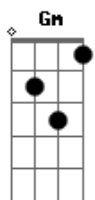

© ukulele-chords.com