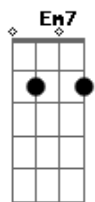

© ukulele-chords.com