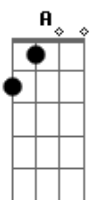

Max Denis Mariano - Guaxuma

tom:

Intro: **D7M** **A** **D7M** **A** **Am7** **Gm7**
D7M **A** **D7M** **A** **Am7** **Gm7**

D7M **A** **D7M** **A**
 Nesse mar de pescador de sonhos
D7M **A** **Gm** **D7M** **A** **D7M** **A**
 Quando é noite e a lua cheia, se vai
D7M **A** **D7M** **A**
 Ver na luz do dia, ser do sol
D7M **A** **Gm**
 Deixa o cais ali na areia
G **A7** **Gm** **Em7** **A7** **A7**
 E vai, ter a sua vida em paz

(**D7M** **A** **D7M** **A** **Am7**)
 (**Gm7** **D7M** **A** **D7M** **A**)

Bb7M **A7** **A7**
 Pra acordar o jeito que se quis

Acordes

© ukulele-chords.com

© ukulele-chords.com

© ukulele-chords.com

© ukulele-chords.com