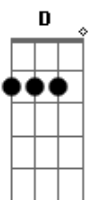

© ukulele-chords.com