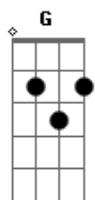

© ukulele-chords.com