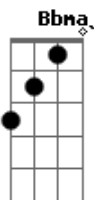

Max Denis Mariano - Guaxuma

tom:

Intro: **D7M** **A** **D7M** **A** **Am7** **Gm7**
D7M **A** **D7M** **A** **Am7** **Gm7**

D7M **A** **D7M** **A**
 Nesse mar de pescador de sonhos
D7M **A** **Gm** **D7M** **A** **D7M** **A**
 Quando é noite e a lua cheia, se vai
D7M **A** **D7M** **A**
 Ver na luz do dia, ser do sol
D7M **A** **Gm**
 Deixa o cais ali na areia
G **A7** **Gm** **Em7** **A7** **A7**
 E vai, ter a sua vida em paz

(**D7M** **A** **D7M** **A** **Am7**)
 (**Gm7** **D7M** **A** **D7M** **A**)

Bb7M **A7** **A7**
 Pra acordar o jeito que se quis

Acordes

© ukulele-chords.com

© ukulele-chords.com

© ukulele-chords.com

© ukulele-chords.com

© ukulele-chords.com

© ukulele-chords.com

© ukulele-chords.com

© ukulele-chords.com

© ukulele-chords.com

© ukulele-chords.com

© ukulele-chords.com

Bb7M **A7** **A7**
 Aportar no dia e ser feliz

D7M **A** **D7M** **A**
 E sair além de qualquer ilusão
D7M **A** **Gm**

Quem te leva é barco e o coração

Em7 **A7** **A7** **Bm7** **D** **Bm7**

E o carinho desse seu olhar

Em7 **A7** **A7** **Bm7** **D** **Bm7** **D** **D7M**