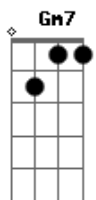

© ukulele-chords.com