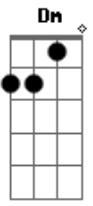

© ukulele-chords.com