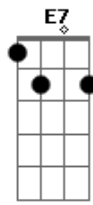

© ukulele-chords.com