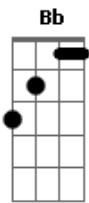

Mauro Sérgio - Doces Lembranças

tom: Bb

Bb

Alô faz tanto tempo hum hum

Mais te reconheci

Ao te encontrar

Até tremí desculpe se eu chorar

Mais eu confesso que mudei depois que te perdi

Por fora eu sou o mesmo mas por dentro envelheci

Não te esqueci
D7 Gm C Bb F Bb F
Não te esqueci hum hum
Bb Eb
Andei eu não sabia como é bom voltar
F Bb F
Triste é ver que nada pode retornar
Bb Eb
O tempo é como um rio que corre para o mar
Bb F Bb F
Voltei aqui chorando só queria te encontrar
F Bb
Não te esqueci
D7 Gm C Bb F Bb F
Não te esqueci hum hum

Acordes

Bb
© ukulele-chords.com