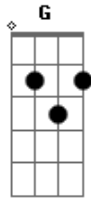

Mauro Sérgio - Amor Surreal

tom:

Intro: G A Gbm Bm A

Ei bb te quero escuta ai

É você dominou

Sim você me dominou

Já tive muitos sentimentos

Mas este é sem comparação

Não consigo explicar

O que passa no meu coração

Meu corpo treme tanto

Não consigo controlar

A razão perde o equilíbrio

Ao lembrar do seu olhar

Acordes

© ukulele-chords.com