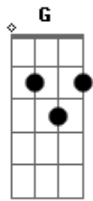

Mauro Sérgio - Amor Surreal

tom:

Intro: G A Gbm Bm A

Ei bb te quero escuta ai

É você dominou

Sim você me dominou

Já tive muitos sentimentos

Mas este é sem comparação

Não consigo explicar

O que passa no meu coração

Meu corpo treme tanto

Não consigo controlar

A razão perde o equilíbrio

Ao lembrar do seu olhar

Acordes

© ukulele-chords.com