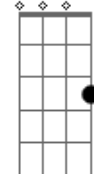

© ukulele-chords.com

Pode deitá o cabelo pode até ri de montão

E7 Am
Milonguita de fronteira

D7 G
Bagaceira, bem sem-vergonha

C Am
Mete as pata pelas mãos

B7 Em
E não me atocha nunca mais

C7 B7 Em
Vem cá, vem pra cá, vem cá medonha, vem conversá

C7 B7 Em
Vem cá, vem pra cá, vem cá medonha, vem conversá

C7 B7 Em
Vem cá, vem pra cá, vem cá medonha, vem conversá

C7 B7 Em
Vem cá, vem pra cá, vem cá medonha, vem conversá

[Final] Em B7 Em B7
Am G B7 Em