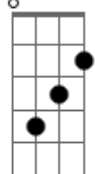

Mauro Moraes - Em Cima do Laço

tom:

Intro: Em B7 Em B7
Am G B7 Em
Em B7 Em B7
Am G B7 Em
C7 B7 Em B7
Am G B7 Em

Em
Pode chiá a chaleira pode incendiá o galpão

Pode rapá as panela pode tudo coração C7 B7

Pode lavá a égua pode achá que tá bom

Pode enche a cara pode até lambe sabão Em

Pode solta os cachorro pode matá a saudade

Pode rompê o silêncio pode até não ser em vão C7 B7

Pode caí do cavalo, pode chamá atenção Em

Acordes

Em

© ukulele-chords.com

B7