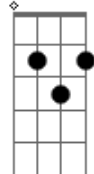

# Mauro Moraes - Em Cima do Laço

tom:

Intro: Em B7 Em B7  
 Am G B7 Em  
 Em B7 Em B7  
 Am G B7 Em  
 C7 B7 Em B7  
 Am G B7 Em

Em  
 Pode chiá a chaleira pode incendiá o galpão

Pode rapá as panela pode tudo coração C7 B7

Pode lavá a égua pode achá que tá bom

Pode enche a cara pode até lambe sabão Em

Pode solta os cachorro pode matá a saudade

Pode rompê o silêncio pode até não ser em vão C7 B7

Pode caí do cavalo, pode chamá atenção Em

## Acordes

Em

© ukulele-chords.com

B7

© ukulele-chords.com

Am

© ukulele-chords.com

G