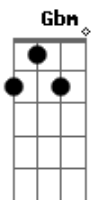

Mauro Moraes - De Mate Pronto

tom:

Intro: D A G D G
A Gbm B7 Em
A D A

Por todo o lado o mal ronda de mala e cuia
Conforme a gente de bem anda refém das ruas

Não basta trancar o rancho
E esperar de mate pronto
Com a tristeza adulando o chimango
Em tronqueira de carancho!

Eu continuo no meu "buenas-tarde"
Matando o saudade de um dedo de prosa

Acordes

© ukulele-chords.com

© ukulele-chords.com

© ukulele-chords.com

© ukulele-chords.com

© ukulele-chords.com

© ukulele-chords.com