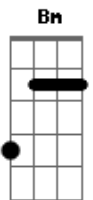

© ukulele-chords.com

Buscando em cada olhar que amadrinha
Alguma notícia, alguma resposta

Não adianta chorar as pitangas
Igual a maturrango de alma lonqueada
Quando a mágoa atropela o petiço
Apanha de rabicho nas invernadas

No más, gauchada, sobra-cavalo
Pra quem leva a vidinha em riba do coração
Uma dor sempre terá
Uma copla mandando um chasque
E um mate pra encilhar!