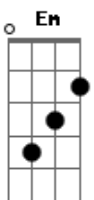

Mauro Moraes - De Mate Pronto

tom:

Intro: D A G D G
A Gbm B7 Em
A D A

Por todo o lado o mal ronda de mala e cuia
Conforme a gente de bem anda refém das ruas

Não basta trancar o rancho
E esperar de mate pronto
Com a tristeza adulando o chimango
Em tronqueira de carancho!

Eu continuo no meu "buenas-tarde"
Matando o saudade de um dedo de prosa

Acordes

© ukulele-chords.com

© ukulele-chords.com

© ukulele-chords.com

© ukulele-chords.com

© ukulele-chords.com

© ukulele-chords.com