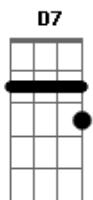

© ukulele-chords.com