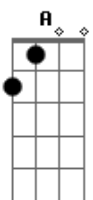

Mauro Moraes - De Mate Pronto

tom:

Intro: D A G D G
A Gbm B7 Em
A D A

Por todo o lado o mal ronda de mala e cuia
Conforme a gente de bem anda refém das ruas

Não basta trancar o rancho
E esperar de mate pronto
Com a tristeza adulando o chimango
Em tronqueira de carancho!

Eu continuo no meu "buenas-tarde"
Matando o saudade de um dedo de prosa

Acordes

© ukulele-chords.com

© ukulele-chords.com

© ukulele-chords.com

© ukulele-chords.com

© ukulele-chords.com

© ukulele-chords.com