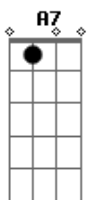

Mauro Moraes - De Mate Pronto

tom:

Intro: D A G D G
A Gbm B7 Em
A D A

Por todo o lado o mal ronda de mala e cuia
Conforme a gente de bem anda refém das ruas

Não basta trancar o rancho
E esperar de mate pronto
Com a tristeza adulando o chimango
Em tronqueira de carancho!

Eu continuo no meu "buenas-tarde"
Matando o saudade de um dedo de prosa

Acordes

© ukulele-chords.com

© ukulele-chords.com

© ukulele-chords.com

© ukulele-chords.com

© ukulele-chords.com

© ukulele-chords.com