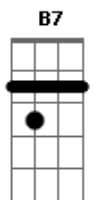

Mauro Moraes - De Mate Pronto

tom:

Intro: D A G D G
A Gbm B7 Em
A D A

Por todo o lado o mal ronda de mala e cuia
Conforme a gente de bem anda refém das ruas

Não basta trancar o rancho
E esperar de mate pronto
Com a tristeza adulando o chimango
Em tronqueira de carancho!

Eu continuo no meu "buenas-tarde"
Matando o saudade de um dedo de prosa

Acordes

© ukulele-chords.com

© ukulele-chords.com

© ukulele-chords.com

© ukulele-chords.com

© ukulele-chords.com

© ukulele-chords.com