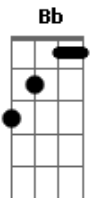

© ukulele-chords.com