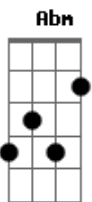

Mauro Ghama - Drop's

Tom: E

Intro: (E B A E) - B

A B A B
Por beirar , o mar , bem devagar
A B
Que você pintou
A B
Pra de repente eu ficar
A Abm
Muito doído pra lhe falar
A E E E
Então te digo um olá
A B
I don't speak your Portuguese
A B
Ela fala inglês
A Abm
Fico pensando em te conquistar
A E Dbm
Mais assim já não dá
E
Goodbye !
Abm7 Ab7
Ela foi andando e nem olhou pra trás
A B
kiss your not you baby

A Dbm
Nem disse seu nome para eu lembrar
E
Goodbye !
Abm7 Abm7
Ela foi andando e nem olhou pra trás
A B
kiss your not you baby
E
Nem disse seu nome para eu lembrar
A B A B
Fui consolar , num bar , meu coração
A B
Um perfume no ar
A B
Desperta a atenção
A Abm
Uma loira um avião
A E E E
Que tremenda decepção
A B
A inglesinha me transtornou
A B
Olha como eu estou
A Abm
Feito um animal ferido
A E Dbm
Por um amor esculpido

Acordes

© ukulele-chords.com

© ukulele-chords.com

© ukulele-chords.com

© ukulele-chords.com

© ukulele-chords.com

© ukulele-chords.com

© ukulele-chords.com