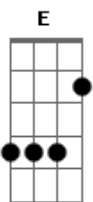

Mauro Ghama - Drop's

Tom: E

Intro: (E B A E) - B

A B A B
Por beirar , o mar , bem devagar
A B
Que você pintou
A B
Pra de repente eu ficar
A Abm
Muito doído pra lhe falar
A E E E
Então te digo um olá
A B
I don't speak your Portuguese
A B
Ela fala inglês
A Abm
Fico pensando em te conquistar
A E Dbm
Mais assim já não dá
E
Goodbye !
Abm7 Ab7
Ela foi andando e nem olhou pra trás
A B
kiss your not you baby

A Dbm
Nem disse seu nome para eu lembrar
E
Goodbye !
Abm7 Abm7
Ela foi andando e nem olhou pra trás
A B
kiss your not you baby
E
Nem disse seu nome para eu lembrar
A B A B
Fui consolar , num bar , meu coração
A B
Um perfume no ar
A B
Desperta a atenção
A Abm
Uma loira um avião
A E E E
Que tremenda decepção
A B
A inglesinha me transtornou
A B
Olha como eu estou
A Abm
Feito um animal ferido
A E Dbm
Por um amor esculpido

Acordes

© ukulele-chords.com