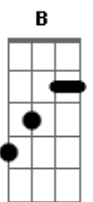

© ukulele-chords.com