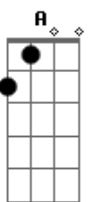

© ukulele-chords.com