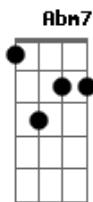

© ukulele-chords.com