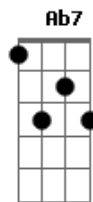

© ukulele-chords.com