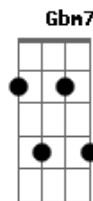

© ukulele-chords.com