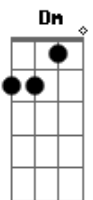

© ukulele-chords.com