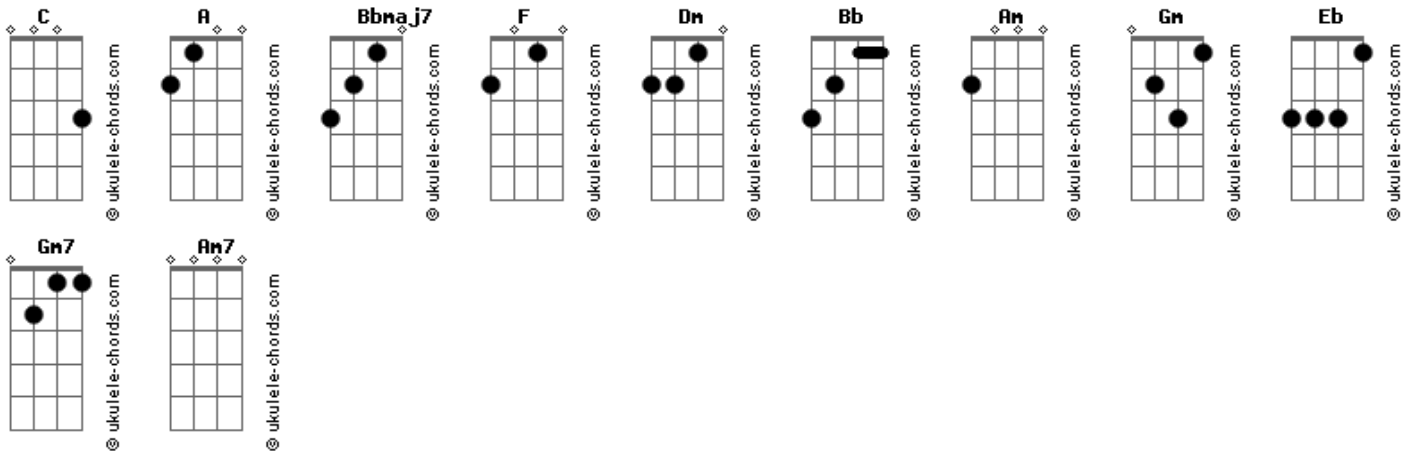

Maurizélia - Diante do Altar

tom:

Intro: **Dm** **C** **C** **Bb**
Dm **Am** **C** **Bb**
Gm **Eb** **Bb**

F **Bb** **F**
Ao Digno que reina sobre os céus
A **Ti** dou a glória, Cordeiro justo e fiel
Dm **C** **Bb** **F** **Gm7**
Para sempre exaltarei, Sentado no trono
C **C** **C** **C**
Vestido de glória

F **Gm7**
Ao Deus que se entregou
C **C** **Am7**
Por nós na cruz, seja o louvor
Bb **C** **A** **Dm**
Aquele que primeiro nos amou
Bb7M **F** **Gm7** **C**
Governará para sempre, pois tudo Ele criou

[Refrão]

F
Te dou a glória, a força e o domínio
A **A**
Vem de Ti, Senhor
A **A** **Bb7M** **Am**
És muito mais do que eu possa imaginar
Gm7 **C** **C**
Beleza comparada a Ti, igual não há
F
Seja a glória Àquele que é
A **A**
O autor da nossa fé
A **A** **Bb7M** **F**
Diante do altar Te adoro, Deus
Gm7 **C** **Dm** **C**
Amado da minh'alma, ó, Santo Deus

(**Bb7M** **F** **Gm7**)
(**Bb** **C** **C** **C**)

Acordes

Ao Deus que se entregou
C **C** **Am7**
Por nós na cruz, seja o louvor
Bb **C** **A** **Dm**
Aquele que primeiro nos amou
Bb7M **F** **Gm7** **C**
Governará para sempre, pois tudo Ele criou

[Refrão]

F
Te dou a glória, a força e o domínio
A **A**
Vem de Ti, Senhor
A **A** **Bb7M** **Am**
És muito mais do que eu possa imaginar
Gm7 **C** **C**
Beleza comparada a Ti, igual não há
F
Seja a glória Àquele que é
A **A**
O autor da nossa fé
A **A** **Bb7M** **F**
Diante do altar Te adoro, Deus
Gm7 **C** **F** **Bb** **C**
Amado da minh'alma, ó, Santo Deus

Bb **F** **C** **C** **Dm**
Bendito, o Digno
Gm **Bb** **C**
De receber todo o louvor
Bb **F** **C** **C** **Dm**
Te amo, ó Santo
Gm **Bb** **C** **F** **Bb**
Pra sempre, ó Deus, eu Te louvarei

F **C** **Dm**
Bendito, o Digno
Gm **Bb** **C**
De receber todo o louvor
F **C** **Dm**
Te amo, ó Santo
Gm **Bb** **C** **Gm7** **Am7**
Pra sempre, ó Deus, eu Te louvarei
Bb **C** **F**
Pra sempre eu Te louvarei