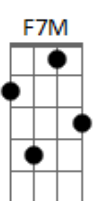

© ukulele-chords.com