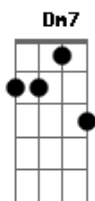

© ukulele-chords.com