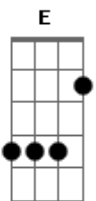

© ukulele-chords.com