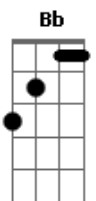

© ukulele-chords.com