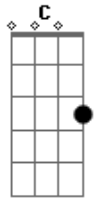

© ukulele-chords.com