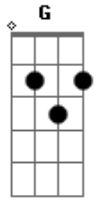

© ukulele-chords.com