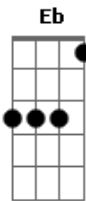

© ukulele-chords.com