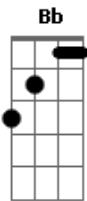

© ukulele-chords.com