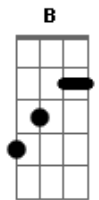

Maurício Manieri - Era Só Pra Ser

Tom: B

(forma dos acordes no tom de A)

Capostrate na 2ª casa

Intro: G D Em Bm C C Am7 D

G D
Era só pra ser diversão
Em Bm
Era só pra ser fantasia
C C
Um sonho de uma noite de verão
Am7 D
Me encontro a sós na praia da ilha
G D
Mas você chegou e me provou
Em Bm
Com tua boca em chamadas
C C Am7 D

E me falou bem baixo em meu ouvido vem me amar

G D Em Bm
E eu fui pro alto e voei
C C Am7 D
Te amei como jamais amei alguém

G
Agora que te encontrei
D Em Bm
Nem penso em te perder não
C C Am7 D G
Vamos sair por aí, voar alto só eu e você
D Em Bm
Nada mais pra fazer, oh baby
C C
Só sair por aí
Am7 D
E cruzar as nuvens brancas no céu

Acordes

© ukulele-chords.com