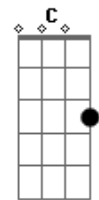

© ukulele-chords.com