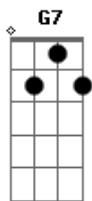

© ukulele-chords.com