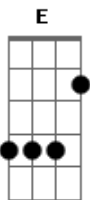

Mauricio de Andrade - Simples Casual

Tom: D

Ela é uma garota que me irrita sem saber
 Quando me acorda enquanto assisto a TV
 Mas tudo não passa de uma adaptação
 Eu deixo isso pra lá e vou curtindo a emoção
 Agora tudo faz sentido
 Quando você põe aquele vestido
 Alguma coisa simples direta
 Esqueço a dor do mundo te achando esperta
 Então é assim
 Você aparece e muda tudo em mim
 Simples casual
 Até me faz pensar não pode ser real
 não pode ser

Você me abraça e eu escrevo essa canção
 Mas nunca se esqueça não vai ser sempre assim
 É difícil pra você mas é muito bom pra mim
 Agora tudo faz sentido
 Quando você põe aquele vestido
 Alguma coisa simples direta
 Esqueço a dor do mundo te achando esperta
 Então é assim
 Você aparece e muda tudo em mim
 Simples casual
 Até me faz pensar não pode ser real
 não pode ser

Existem dois lados e apenas uma condição

Acordes

© ukulele-chords.com

© ukulele-chords.com

© ukulele-chords.com

© ukulele-chords.com

© ukulele-chords.com

© ukulele-chords.com