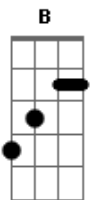

© ukulele-chords.com

© ukulele-chords.com