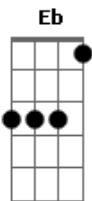

© ukulele-chords.com