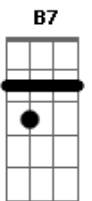

© ukulele-chords.com