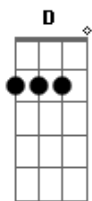

Mauricio de Andrade - Pequena Comunicação

Tom: G

Intro: C - G - D - Em7 - C - G - D - C - G - D - Em7 - A7 - C - D - G - D

(base do solo de guitarra)

C - G - D - Em7 - C - G - D - C - G - D - Em7 - A7 - C - D - G - D

C G D Em7
Tenho quase um motivo pra pensar
que os meus dias se parecem iguais
C G D Em7
No trabalho ou assistindo TV
D - Em7)
sempre conversas de assuntos banais

B7
Passo todo tempo correndo
Em7)
e o que me importa é falar sobre nós
B7 C
Ter uma vida tranquila sem se preocupar
Eb G D
Com a pequena comunicação

C G D Em7
Me fale sobre seu dia
C G D C
No trabalho ou uma situação qualquer
G D Em7 A7
C
E seja simplesmente tranquila sem se preocupar com o tempo
D G D
Sem olhar pra trás

C G D Em7
Tenho quase um motivo pra pensar
que os meus dias se parecem iguais
C G D Em7
No trabalho ou assistindo TV
D - Em7)
sempre conversas de assuntos banais

B7
Passo todo tempo correndo
Em7)
e o que me importa é falar sobre nós
B7 C
Ter uma vida tranquila sem se preocupar
Eb G D
Com a pequena comunicação

C G D Em7
Me fale sobre seu dia
C G D C
No trabalho ou uma situação qualquer
G D Em7 A7
C
E seja simplesmente tranquila sem se preocupar com o tempo
D G
Sem olhar pra trás

Acordes