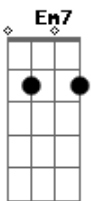

© ukulele-chords.com