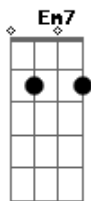

© ukulele-chords.com