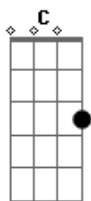

© ukulele-chords.com