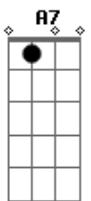

© ukulele-chords.com