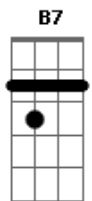

© ukulele-chords.com