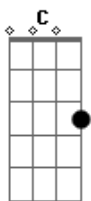

© ukulele-chords.com