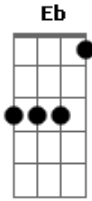

C
Não vá pensar
Em
Sem esquecer C D G
Que vou achar um momento certo e vou dizer
C Em D G A D
Sem raciocinar nem transgredir
D C D G
Que um bom dia será a noite que eu te amo existir

(G C D G C D)
(G C D G C D)

G A
Oh, Oh... que um bom dia será a noite
D C G
Que eu te amo existir

Acordes

© ukulele-chords.com

© ukulele-chords.com

© ukulele-chords.com

© ukulele-chords.com

© ukulele-chords.com

© ukulele-chords.com