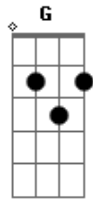

C
Não vá pensar
Em
Sem esquecer C D G
Que vou achar um momento certo e vou dizer
C Em D G A D
Sem raciocinar nem transgredir
D C D G
Que um bom dia será a noite que eu te amo existir

(G C D G C D)
(G C D G C D)

G A
Oh, Oh... que um bom dia será a noite
D C G
Que eu te amo existir

Acordes

© ukulele-chords.com

© ukulele-chords.com

© ukulele-chords.com

© ukulele-chords.com

© ukulele-chords.com

© ukulele-chords.com