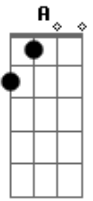

Mauricio de Andrade - Equilibrista

Tom: Gb

(forma dos acordes no tom de G)

Afinação: Eb Ab Db Gb Bb Eb

Intro: G C D G C D

G
Tudo bem as coisas são assim
C D
Sem desisto por você insista não vai ser o fim G

C G
Eu sei já te entendi
A C G
O rumo da vida diz pra a gente desistir C

Mas a minha alma de artista
Em
Simples bêbada equilibrista
C D G
O estouro de um momento faz a gente acender

C
Não vá pensar
Em
Sem esquecer C D G
Que vou achar um momento certo e vou dizer

C Em D G A D
Sem raciocinar nem transgredir
D C D G
Que um bom dia será a noite que eu te amo existir

(G C D G C D)

[Solo] G C D G C D

G
Tudo bem as coisas são assim
C D G
Sem desisto por você insista não vai ser o fim
C G
Eu sei já te entendi
A C G
O rumo da vida diz pra a gente desistir
C
Mas a minha alma de artista
Em
Simples bêbada equilibrista
C D G
O estouro de um momento faz a gente acender

C
Não vá pensar
Em
Sem esquecer C D G
Que vou achar um momento certo e vou dizer
C Em D G A D
Sem raciocinar nem transgredir
D C D G
Que um bom dia será a noite que eu te amo existir

(G C D G C D)
(G C D G C D)

G A
Oh, Oh... que um bom dia será a noite
D C G
Que eu te amo existir

Acordes

© ukulele-chords.com