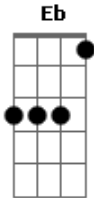

(Gm / F / C / Eb F)(2x)

Gm F C Eb F
Achei um LP de quando o Jorge era Ben
Gm F C Eb F
Quem me dera poder cantar um dia assim
Gm F C Eb F
Que a simpatia voltou e a alegria também
Gm F C
Quando a mais linda das rosas brotar no
Eb F
meu jardim

Solo 2x: (Gm / F / C / Eb F)

Gm F C Eb F
Mano tu és meu guru
Gm F C Eb F
Meu mestre zen tupiniquim
Gm F C Eb F
Serei seu fã, pra sempre um admirador
Gm F C Eb F
Quem me dera poder tratar você tão bem assim

Solo: (Gm / F / C / Eb F)

Acordes

© ukulele-chords.com

© ukulele-chords.com

© ukulele-chords.com

© ukulele-chords.com