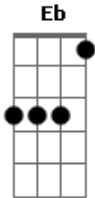

(Gm / F / C / Eb F)(2x)

Gm F C Eb F
Achei um LP de quando o Jorge era Ben
Gm F C Eb F
Quem me dera poder cantar um dia assim
Gm F C Eb F
Que a simpatia voltou e a alegria também
Gm F C
Quando a mais linda das rosas brotar no
Eb F
meu jardim

Solo 2x: (Gm / F / C / Eb F)

Gm F C Eb F
Mano tu és meu guru
Gm F C Eb F
Meu mestre zen tupiniquim
Gm F C Eb F
Serei seu fã, pra sempre um admirador
Gm F C Eb F
Quem me dera poder tratar você tão bem assim

(Gm / F / C / Eb F)(2x)

Gm F C Eb F
Pode o céu cair, pode o mundo desabar
Gm F
No fim de tudo a gente sempre tem
C Eb F
Um ombro amigo pra encostar
Gm F C Eb F
Pode o céu cair, pode o mundo desabar
Gm F
No ruim de tudo a gente sempre tem
C Eb F
Um bom motivo pra sonhar

Solo: (Gm / F / C / Eb F)

Acordes

© ukulele-chords.com

© ukulele-chords.com

© ukulele-chords.com

© ukulele-chords.com