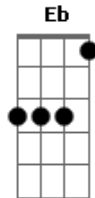

© ukulele-chords.com