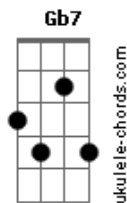

© ukulele-chords.com