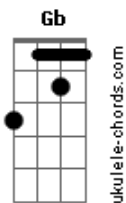

© ukulele-chords.com