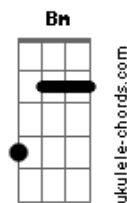

© ukulele-chords.com