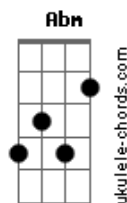

© ukulele-chords.com