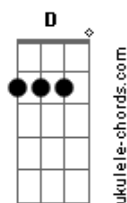

© ukulele-chords.com