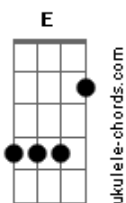

© ukulele-chords.com