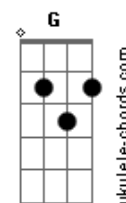

© ukulele-chords.com