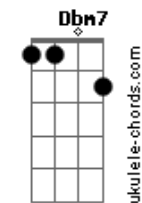

© ukulele-chords.com

© ukulele-chords.com