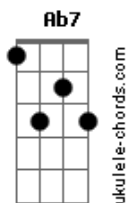

© ukulele-chords.com