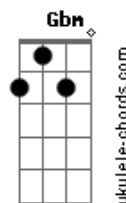

© ukulele-chords.com