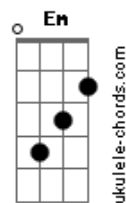

© ukulele-chords.com