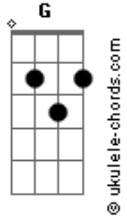

Sé hacia donde voy

Acordes

No me quedo quieto voy como un rompehielo