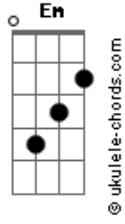

Sé hacia donde voy

Acordes

No me quedo quieto voy como un rompehielo