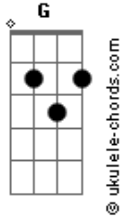

Sé hacia donde voy

Acordes

No me quedo quieto voy como un rompehielo