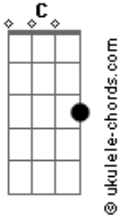

Sé hacia donde voy

Acordes

No me quedo quieto voy como un rompehielo