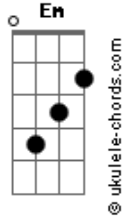

Sé hacia donde voy

Acordes

No me quedo quieto voy como un rompehielo