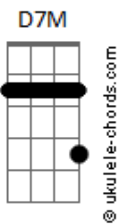

Mauri Mayer - Quilpo

tom:

Intro: A D7M Dm

[Primeira Parte]

A D7M
Me río cuando el agua
A Dm Dm
Me inunda todo el cuerpo con su abrazo de canción
A D7M
Me llueve bajo el alma
Dm Dm
Y respiro tus palabras como gotas de ilusión

[Refrão]

A A7M
Que día ideal
D
Para echarse a nadar
E
Flotar y sonreír
Cantar bajo el agua

A A7M
Que día ideal
D
Para echarse a nadar
E
Flotar y sonreír
Cantar bajo el agua

[Segunda Parte]

A D7M
Mi espejo está en el alba
Dm Dm
Que se hamaca sobre el río reflejando mi obviedad
A D7M
Estaba confundido
Dm Dm
Entre piedras y serpientes que se arrojan a nadar

Acordes

[Refrão]

A A7M
Que día ideal
D
Para echarse a nadar
E
Flotar y sonreír
Cantar bajo el agua
A A7M
Que día ideal
D
Para echarse a nadar
E
Flotar y sonreír
Cantar bajo el agua
(A A7M)

[Pré-Refrão]

D E
Cantar bajo el agua

[Refrão]

A A7M
Que día ideal
D
Para echarse a nadar
E
Flotar y sonreír
Cantar bajo el agua
A A7M
Que día ideal
D
Para echarse a nadar
E
Flotar y sonreír
Cantar bajo el agua