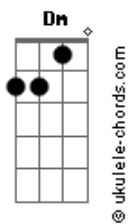

Mauri Mayer - Quilpo

tom:

Intro: A D7M Dm

[Primeira Parte]

A D7M
Me río cuando el agua
A Dm Dm
Me inunda todo el cuerpo con su abrazo de canción
A D7M
Me llueve bajo el alma
Dm Dm
Y respiro tus palabras como gotas de ilusión

[Refrão]

A A7M
Que día ideal
D
Para echarse a nadar
E
Flotar y sonreír
Cantar bajo el agua

A A7M
Que día ideal
D
Para echarse a nadar
E
Flotar y sonreír
Cantar bajo el agua

[Segunda Parte]

A D7M
Mi espejo está en el alba
Dm Dm
Que se hamaca sobre el río reflejando mi obviedad
A D7M
Estaba confundido
Dm Dm
Entre piedras y serpientes que se arrojan a nadar

Acordes

[Refrão]

A A7M
Que día ideal
D
Para echarse a nadar
E
Flotar y sonreír
Cantar bajo el agua
A A7M
Que día ideal
D
Para echarse a nadar
E
Flotar y sonreír
Cantar bajo el agua
(A A7M)

[Pré-Refrão]

D E
Cantar bajo el agua

[Refrão]

A A7M
Que día ideal
D
Para echarse a nadar
E
Flotar y sonreír
Cantar bajo el agua
A A7M
Que día ideal
D
Para echarse a nadar
E
Flotar y sonreír
Cantar bajo el agua