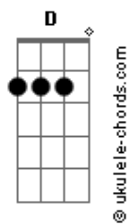

Mauri Mayer - Quilpo

tom:

Intro: A D7M Dm

[Primeira Parte]

A D7M
Me río cuando el agua
A Dm Dm
Me inunda todo el cuerpo con su abrazo de canción
A D7M
Me llueve bajo el alma
Dm Dm
Y respiro tus palabras como gotas de ilusión

[Refrão]

A A7M
Que día ideal
D
Para echarse a nadar
E
Flotar y sonreír
Cantar bajo el agua

A A7M
Que día ideal
D
Para echarse a nadar
E
Flotar y sonreír
Cantar bajo el agua

[Segunda Parte]

A D7M
Mi espejo está en el alba
Dm Dm
Que se hamaca sobre el río reflejando mi obviedad
A D7M
Estaba confundido
Dm Dm
Entre piedras y serpientes que se arrojan a nadar

Acordes

[Refrão]

A A7M
Que día ideal
D
Para echarse a nadar
E
Flotar y sonreír
Cantar bajo el agua
A A7M
Que día ideal
D
Para echarse a nadar
E
Flotar y sonreír
Cantar bajo el agua
(A A7M)

[Pré-Refrão]

D E
Cantar bajo el agua

[Refrão]

A A7M
Que día ideal
D
Para echarse a nadar
E
Flotar y sonreír
Cantar bajo el agua
A A7M
Que día ideal
D
Para echarse a nadar
E
Flotar y sonreír
Cantar bajo el agua