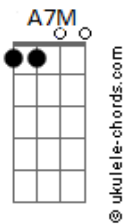

Mauri Mayer - Quilpo

tom:

Intro: A D7M Dm

[Primeira Parte]

A D7M
Me río cuando el agua
A Dm Dm
Me inunda todo el cuerpo con su abrazo de canción
A D7M
Me llueve bajo el alma
Dm Dm
Y respiro tus palabras como gotas de ilusión

[Refrão]

A A7M
Que día ideal
D
Para echarse a nadar
E
Flotar y sonreír
Cantar bajo el agua

A A7M
Que día ideal
D
Para echarse a nadar
E
Flotar y sonreír
Cantar bajo el agua

[Segunda Parte]

A D7M
Mi espejo está en el alba
Dm Dm
Que se hamaca sobre el río reflejando mi obviedad
A D7M
Estaba confundido
Dm Dm
Entre piedras y serpientes que se arrojan a nadar

Acordes

[Refrão]

A A7M
Que día ideal
D
Para echarse a nadar
E
Flotar y sonreír
Cantar bajo el agua
A A7M
Que día ideal
D
Para echarse a nadar
E
Flotar y sonreír
Cantar bajo el agua
(A A7M)

[Pré-Refrão]

D E
Cantar bajo el agua

[Refrão]

A A7M
Que día ideal
D
Para echarse a nadar
E
Flotar y sonreír
Cantar bajo el agua
A A7M
Que día ideal
D
Para echarse a nadar
E
Flotar y sonreír
Cantar bajo el agua