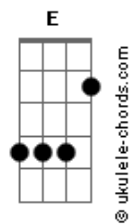

Mauri Mayer - Quilpo

tom:

Intro: A D7M Dm

[Primeira Parte]

A D7M
Me río cuando el agua
A Dm Dm
Me inunda todo el cuerpo con su abrazo de canción
A D7M
Me llueve bajo el alma
Dm Dm
Y respiro tus palabras como gotas de ilusión

[Refrão]

A A7M
Que día ideal
D
Para echarse a nadar
E
Flotar y sonreír
Cantar bajo el agua

A A7M
Que día ideal
D
Para echarse a nadar
E
Flotar y sonreír
Cantar bajo el agua

[Segunda Parte]

A D7M
Mi espejo está en el alba
Dm Dm
Que se hamaca sobre el río reflejando mi obviedad
A D7M
Estaba confundido
Dm Dm
Entre piedras y serpientes que se arrojan a nadar

Acordes

[Refrão]

A A7M
Que día ideal
D
Para echarse a nadar
E
Flotar y sonreír
Cantar bajo el agua
A A7M
Que día ideal
D
Para echarse a nadar
E
Flotar y sonreír
Cantar bajo el agua
(A A7M)

[Pré-Refrão]

D E
Cantar bajo el agua

[Refrão]

A A7M
Que día ideal
D
Para echarse a nadar
E
Flotar y sonreír
Cantar bajo el agua
A A7M
Que día ideal
D
Para echarse a nadar
E
Flotar y sonreír
Cantar bajo el agua