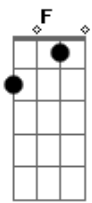

© ukulele-chords.com