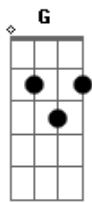

© ukulele-chords.com