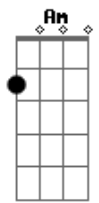

Mauri Mayer - La Huella

tom:

Intro: Dm F Dm F ^{Am}

[Primeira Parte]

Dm
Vos sabes
F
Que has dejado en mí
Dm
Una huella
F
Una huella

Dm
Ábreme
F
El rincón aquel
Dm
Donde vi
F
Tu presencia
G
Tu presencia

(Dm F)

[Ponte]

Dm
Girado está el volcán

Latiendo un haz de luz
F
Las nubes no se van
Se esconden tras el sur

Dm
Girado está el volcán

Latiendo un haz de luz
F
Las nubes no se van

Se esconden tras el sur

Acordes

© ukulele-chords.com