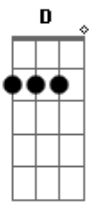

# Mauri Mayer - La Huella

tom:

Intro: Dm F Dm F <sup>Am</sup>

[Primeira Parte]

Dm  
Vos sabes  
F  
Que has dejado en mí  
Dm  
Una huella  
F  
Una huella

Dm  
Ábreme  
F  
El rincón aquel  
Dm  
Donde vi  
F  
Tu presencia  
G  
Tu presencia

( Dm F )

[Ponte]

Dm  
Girado está el volcán

Latiendo un haz de luz  
F  
Las nubes no se van  
Se esconden tras el sur

Dm  
Girado está el volcán

Latiendo un haz de luz  
F  
Las nubes no se van

Se esconden tras el sur

## Acordes

© ukulele-chords.com

© ukulele-chords.com

© ukulele-chords.com

© ukulele-chords.com

© ukulele-chords.com

( G Am D )

[Segunda Parte]

Dm  
Vos sabes  
F  
Que has dejado en mí  
Dm  
Una huella  
F  
Una huella

Dm  
Ábreme  
F  
El rincón aquel

Dm  
Donde vi  
F  
Tu presencia

[Ponte]

Dm  
Girado está el volcán

Latiendo un haz de luz  
F  
Las nubes no se van  
Se esconden tras el sur