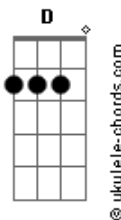

Mauri Mayer - Delta

tom:

Intro: G Gbm Bm D

[Primeira Parte]

G Gbm
Encontré tus cartas
Atrapadas en la puerta
Como códigos extraños
En el delta

G Gbm
Y ahí estabas vos
Llena de colores sin saber
Que nadie más va conocer
En el delta

[Pré-Refrão]

G Gbm
Haces que te extrañe
Aunque ya no quiera
Haces que te extrañe
Aunque ya no quiera

[Segunda Parte]

G Gbm
Tus ojos
Ardieron

El sol
Latía dentro

G Gbm
Tus ojos
Ardieron

El sol
Latía dentro
G ? Gbm
Bm ? Gbm

Acordes

[Ponte]

G Gbm
Habitó tus besos
Tus caricias muy expertas
Solo somos dos extraños
En el delta

G Gbm
Y no cruce palabras
Hasta la hora de la siesta
Una lluvia que no cesa
No es real

[Pré-Refrão]

G Gbm
Haces que te extrañe
Aunque ya no quiera
Haces que te extrañe
Aunque ya no quiera

[Terceira Parte]

G Gbm
Tus ojos
Ardieron

El sol
Latía dentro

G Gbm
Tus ojos
Ardieron

El sol
Latía dentro

(G Gbm Bm)

El sol
Latía dentro

[Final] G Gbm Bm