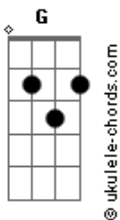

# Mauri Mayer - Delta

tom:

Intro: G Gbm Bm D

[Primeira Parte]

G Gbm  
Encontré tus cartas  
Atrapadas en la puerta  
Como códigos extraños  
En el delta

G Gbm  
Y ahí estabas vos  
Llena de colores sin saber  
Que nadie más va conocer  
En el delta

[Pré-Refrão]

G Gbm  
Haces que te extrañe  
Aunque ya no quiera  
Haces que te extrañe  
Aunque ya no quiera

[Segunda Parte]

G Gbm  
Tus ojos  
Ardieron

El sol  
Latía dentro

G Gbm  
Tus ojos  
Ardieron

El sol  
Latía dentro  
G ? Gbm  
Bm ? Gbm

## Acordes

[Ponte]

G Gbm  
Habitó tus besos  
Tus caricias muy expertas  
Solo somos dos extraños  
En el delta

G Gbm  
Y no cruce palabras  
Hasta la hora de la siesta  
Una lluvia que no cesa  
No es real