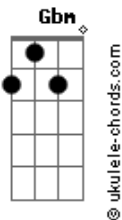

# Mauri Mayer - Delta

tom:

Intro: G Gbm Bm D

[Primeira Parte]

G Gbm  
Encontré tus cartas  
Atrapadas en la puerta  
Como códigos extraños  
En el delta

G Gbm  
Y ahí estabas vos  
Llena de colores sin saber  
Que nadie más va conocer  
En el delta

[Pré-Refrão]

G Gbm  
Haces que te extrañe  
Aunque ya no quiera  
Haces que te extrañe  
Aunque ya no quiera

[Segunda Parte]

G Gbm  
Tus ojos  
Ardieron

El sol  
Latía dentro

G Gbm  
Tus ojos  
Ardieron

El sol  
Latía dentro  
G ? Gbm  
Bm ? Gbm

## Acordes

[Ponte]

G Gbm  
Habitó tus besos  
Tus caricias muy expertas  
Solo somos dos extraños  
En el delta

G Gbm  
Y no cruce palabras  
Hasta la hora de la siesta  
Una lluvia que no cesa  
No es real