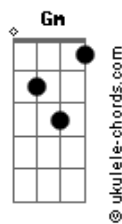

Mauri Mayer - Animal

tom:

Intro: Cm Cm

[Primeira Parte]

Cm
Te enroscaste en mí
Eb
Te quise desatar y te perdí
Gm
Como un ave que escapó
Cm
Después del vendaval
Cm
Te posaste en mí
Eb
Te quise deshojar y te perdí
Gm
Como un árbol que cayó
Cm
Después del temporal

[Ponte]

Ab
Solo tus labios
Me dirán
Eb
Esas palabras
Bb
Que yo necesite oír
Ab
Solo tus labios
Me dirán
Eb
Esas palabras
Bb
Que yo necesite oír
Cm
Oír

Acordes

[Segunda Parte]

Cm
Déjala correr
Eb
La vida ya se ha echado así a rodar
Gm
Por la huella que dejo
Cm
El último huracán
Cm
Te caíste en mi
Eb
A punto de brotar y resurgir
Gm
Como un río que creció
Cm
Después del temporal