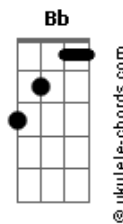

Mauri Mayer - Animal

tom:

Intro: Cm Cm

[Primeira Parte]

Cm
Te enroscaste en mí
Eb
Te quise desatar y te perdí
Gm
Como un ave que escapó
Cm
Después del vendaval
Cm
Te posaste en mí
Eb
Te quise deshojar y te perdí
Gm
Como un árbol que cayó
Cm
Después del temporal

[Ponte]

Ab
Solo tus labios
Me dirán
Eb
Esas palabras
Bb
Que yo necesite oír
Ab
Solo tus labios
Me dirán
Eb
Esas palabras
Bb
Que yo necesite oír
Cm
Oír

Acordes

[Segunda Parte]

Cm
Déjala correr
Eb
La vida ya se ha echado así a rodar
Gm
Por la huella que dejo
Cm
El último huracán
Cm
Te caíste en mi
Eb
A punto de brotar y resurgir
Gm
Como un río que creció
Cm
Después del temporal