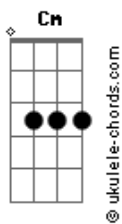

Mauri Mayer - Animal

tom:

Intro: Cm Cm

[Primeira Parte]

Cm
Te enroscaste en mí
Eb
Te quise desatar y te perdí
Gm
Como un ave que escapó
Cm
Después del vendaval
Cm
Te posaste en mí
Eb
Te quise deshojar y te perdí
Gm
Como un árbol que cayó
Cm
Después del temporal

[Ponte]

Ab
Solo tus labios
Me dirán
Eb
Esas palabras
Bb
Que yo necesite oír
Ab
Solo tus labios
Me dirán
Eb
Esas palabras
Bb
Que yo necesite oír
Cm
Oír

Acordes

[Segunda Parte]

Cm
Déjala correr
Eb
La vida ya se ha echado así a rodar
Gm
Por la huella que dejo
Cm
El último huracán
Cm
Te caíste en mi
Eb
A punto de brotar y resurgir
Gm
Como un río que creció
Cm
Después del temporal