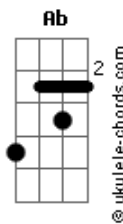

Mauri Mayer - Animal

tom:

Intro: Cm Cm

[Primeira Parte]

Cm
Te enroscaste en mí
Eb
Te quise desatar y te perdí
Gm
Como un ave que escapó
Cm
Después del vendaval
Cm
Te posaste en mí
Eb
Te quise deshojar y te perdí
Gm
Como un árbol que cayó
Cm
Después del temporal

[Ponte]

Ab
Solo tus labios
Me dirán
Eb
Esas palabras
Bb
Que yo necesite oír
Ab
Solo tus labios
Me dirán
Eb
Esas palabras
Bb
Que yo necesite oír
Cm
Oír

Acordes

[Segunda Parte]

Cm
Déjala correr
Eb
La vida ya se ha echado así a rodar
Gm
Por la huella que dejo
Cm
El último huracán
Cm
Te caíste en mi
Eb
A punto de brotar y resurgir
Gm
Como un río que creció
Cm
Después del temporal