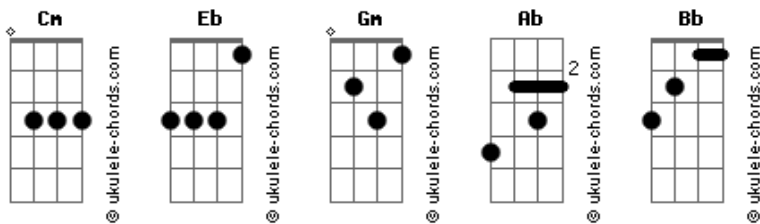

# Mauri Mayer - Animal

tom:

Intro: Cm Cm

[Primeira Parte]

Cm  
Te enroscaste en mí  
Eb  
Te quise desatar y te perdí  
Gm  
Como un ave que escapó  
Cm  
Después del vendaval  
Cm  
Te posaste en mí  
Eb  
Te quise deshojar y te perdí  
Gm  
Como un árbol que cayó  
Cm  
Después del temporal

[Ponte]

Ab  
Solo tus labios  
Me dirán  
Eb  
Esas palabras  
Bb  
Que yo necesite oír  
Ab  
Solo tus labios  
Me dirán  
Eb  
Esas palabras  
Bb  
Que yo necesite oír  
Cm  
Oír

## Acordes

[Segunda Parte]

Cm  
Déjala correr  
Eb  
La vida ya se ha echado así a rodar  
Gm  
Por la huella que dejo  
Cm  
El último huracán  
Cm  
Te caíste en mi  
Eb  
A punto de brotar y resurgir  
Gm  
Como un río que creció  
Cm  
Después del temporal