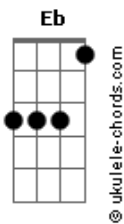

Mauri Mayer - Animal

tom:

Intro: Cm Cm

[Primeira Parte]

Cm
Te enroscaste en mí
Eb
Te quise desatar y te perdí
Gm
Como un ave que escapó
Cm
Después del vendaval
Cm
Te posaste en mí
Eb
Te quise deshojar y te perdí
Gm
Como un árbol que cayó
Cm
Después del temporal

[Ponte]

Ab
Solo tus labios
Me dirán
Eb
Esas palabras
Bb
Que yo necesite oír
Ab
Solo tus labios
Me dirán
Eb
Esas palabras
Bb
Que yo necesite oír
Cm
Oír

Acordes

[Segunda Parte]

Cm
Déjala correr
Eb
La vida ya se ha echado así a rodar
Gm
Por la huella que dejo
Cm
El último huracán
Cm
Te caíste en mi
Eb
A punto de brotar y resurgir
Gm
Como un río que creció
Cm
Después del temporal