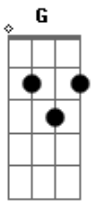

Matuto e Capial - Pegue Seu Rumo

Tom: G

(G - D - Em - C)

Não tente me enganar dizendo o que não és

Porque eu te conheci foi da cabeça aos pés

Não pense que o tempo poderá apagar
A dor que eu senti o quanto me fez chorar

Voce pensou que o ciúme nos traria amor

Mas sua infidelidade só nos separou

C Não pense que eu te amo como amava antes G G7
C G G7

Hoje tanto faz o que era importante

C G G7

Eu to indo pro sul e você pro norte

C D7

Esse sofrimento me deixou mais forteiiii

C Pegue seu rumo segue sua trilha G G7

C Nunca mais eu caio na sua armadilha G G7

C Vai achar um outro otário pra te aguentar G G7

C D7 G (G7)

Sai da minha vida eu quero respirar (bis)

(solo-repete tudo)

Acordes

© ukulele-chords.com