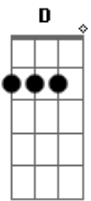

Matuto e Capial - Pegue Seu Rumo

Tom: G

(G - D - Em - C)

Não tente me enganar dizendo o que não és

Porque eu te conheci foi da cabeça aos pés

Não pense que o tempo poderá apagar
A dor que eu senti o quanto me fez chorar

Voce pensou que o ciúme nos traria amor

Mas sua infidelidade só nos separou

C Não pense que eu te amo como amava antes G G7
C G G7

Hoje tanto faz o que era importante

C G G7

Eu to indo pro sul e você pro norte

C D7

Esse sofrimento me deixou mais forteiiii

C Pegue seu rumo segue sua trilha G G7

C Nunca mais eu caio na sua armadilha G G7

C Vai achar um outro otário pra te aguentar G G7

C D7 G (G7)

Sai da minha vida eu quero respirar (bis)

(solo-repete tudo)

Acordes

© ukulele-chords.com

© ukulele-chords.com

© ukulele-chords.com

© ukulele-chords.com

© ukulele-chords.com

© ukulele-chords.com