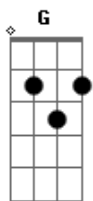

Matuto e Capial - Pegue Seu Rumo

Tom: G

(G - D - Em - C)

Não tente me enganar dizendo o que não és

Porque eu te conheci foi da cabeça aos pés

Não pense que o tempo poderá apagar
A dor que eu senti o quanto me fez chorar

Voce pensou que o ciúme nos traria amor

Mas sua infidelidade só nos separou

C Não pense que eu te amo como amava antes G G7
C G G7

Hoje tanto faz o que era importante

C G G7

Eu to indo pro sul e você pro norte

C D7

Esse sofrimento me deixou mais forteiiii

C G G7

Pegue seu rumo segue sua trilha

C G G7

Nunca mais eu caio na sua armadilha

C G G7

Vai achar um outro otário pra te aguentar

C D7 G (G7)

Sai da minha vida eu quero respirar (bis)

(solo-repete tudo)

Acordes

© ukulele-chords.com