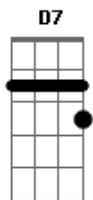

# Matuto e Capial - Foto Sua

Tom: G

G D7  
 Hoje eu parei pra olhar aquela foto que você deixou  
 C G D7  
 Lá em cima da mesa fiquei parado e o pensamento vuou

C G  
 Deu vontade de jogar aquele quadro no mato  
 Am C G  
 Jogar em cima da pedra fazer um monte de cacós  
 Am C G  
 Porque você acabou com os meus sentimentos  
 Am C G  
 Esqueceu que meu coração te amou a todo momento (bis)

## Acordes

© ukulele-chords.com

© ukulele-chords.com

© ukulele-chords.com

© ukulele-chords.com

© ukulele-chords.com

Agora eu desisti você foi pra lá, eu fiquei aqui  
 C G Am  
 Sozinho na cidade a solidão me invade, nunca mais te vi  
 C G  
 É só olhar na sua foto fico sem ação  
 Am C G G7  
 Acabou a minha sorte parece assombração