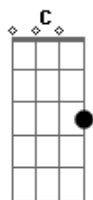

Matuto e Capial - Foto Sua

Tom: G

G D7
 Hoje eu parei pra olhar aquela foto que você deixou
 C G D7
 Lá em cima da mesa fiquei parado e o pensamento vuou

C G
 Deu vontade de jogar aquele quadro no mato
 Am C G
 Jogar em cima da pedra fazer um monte de cacoc
 Am C G
 Porque você acabou com os meus sentimentos
 Am C G
 Esqueceu que meu coração te amou a todo momento (bis)

Solo: (C G Am C G G7 C G Am C G)

C G Am

Acordes

© ukulele-chords.com

© ukulele-chords.com

© ukulele-chords.com

© ukulele-chords.com

© ukulele-chords.com

Agora eu desisti você foi pra lá, eu fiquei aqui
 C G Am
 Sozinho na cidade a solidão me invade, nunca mais te vi
 C G
 É só olhar na sua foto fico sem ação
 Am C G G7
 Acabou a minha sorte parece assombração