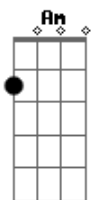

## Acordes

© ukulele-chords.com

© ukulele-chords.com

© ukulele-chords.com

© ukulele-chords.com

© ukulele-chords.com

Agora eu desisti você foi pra lá, eu fiquei aqui  
 C G Am  
 Sozinho na cidade a solidão me invade, nunca mais te vi  
 C G  
 É só olhar na sua foto fico sem ação  
 Am C G G7  
 Acabou a minha sorte parece assombração