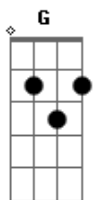

Matuto e Capial - Foto Sua

Tom: G

G D7
 Hoje eu parei pra olhar aquela foto que você deixou
 C G D7
 Lá em cima da mesa fiquei parado e o pensamento vuou

C G
 Deu vontade de jogar aquele quadro no mato
 Am C G
 Jogar em cima da pedra fazer um monte de cacoc
 Am C G
 Porque você acabou com os meus sentimentos
 Am C G
 Esqueceu que meu coração te amou a todo momento (bis)

Solo: (C G Am C G G7 C G Am C G)

C G Am

Acordes

© ukulele-chords.com

© ukulele-chords.com

© ukulele-chords.com

© ukulele-chords.com

© ukulele-chords.com

Agora eu desisti você foi pra lá, eu fiquei aqui
 C G Am
 Sozinho na cidade a solidão me invade, nunca mais te vi
 C G
 É só olhar na sua foto fico sem ação
 Am C G G7
 Acabou a minha sorte parece assombração