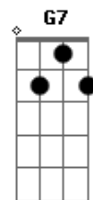

## Acordes

© ukulele-chords.com

© ukulele-chords.com

© ukulele-chords.com

© ukulele-chords.com

© ukulele-chords.com

Agora eu desisti você foi pra lá, eu fiquei aqui  
 C G Am  
 Sozinho na cidade a solidão me invade, nunca mais te vi  
 C G  
 É só olhar na sua foto fico sem ação  
 Am C G G7  
 Acabou a minha sorte parece assombração