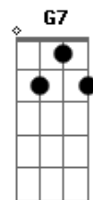

© ukulele-chords.com

Agora eu desisti você foi pra lá, eu fiquei aqui
C G Am
Sozinho na cidade a solidão me invade, nunca mais te vi
C G
É só olhar na sua foto fico sem ação
Am C G G7
Acabou a minha sorte parece assombração

C G
Deu vontade de jogar aquele quadro no mato
Am C G
Jogar em cima da pedra fazer um monte de cacoc
Am C G
Porque você acabou com os meus sentimentos
Am C G
Esqueceu que meu coração te amou a todo momento (bis)

Solo: (C G Am C G G7 C G Am C G) refrão