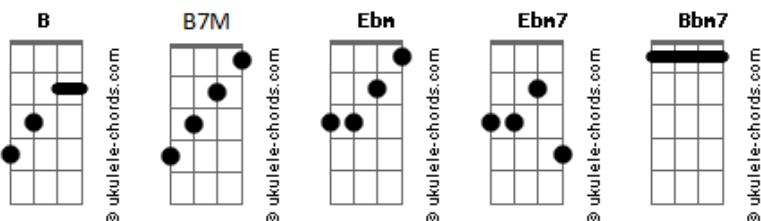

Matuê - Maria

tom:

Ebm

Intro: B7M B Ebm7 Bbm7
B7M B Ebm7 Bbm7

(Yeah, yeah)
(Yeah, yeah)

[Primeira Parte]

B7M B
A correria me obriga a ir
Ebm7 Bbm7
E eu só queria um tempo pra poder ficar
B7M B
A sua presença é o que me faz feliz
Ebm7 Bbm7
Antes eu achava normal ter que me maltratar

B7M B
Sempre pondo a resposta em primeiro lugar
Ebm7 Bbm7
Era eu contra o mundo, e nada mais vai me parar
B7M B
É tanta coisa que eu prefiro nem contar
Ebm7 Bbm7
Esqueci tudo num segundo que ela veio me falar

[Refrão]

B7M
Baby, fica agora
B7M B
Baby, tá na hora (yeah, yeah)
Ebm7
Baby, fica agora
Bbm7
Baby, tá na hora (yeah, yeah)
B7M
Fica agora (fica, fica)
Ebm7
Baby, fica agora
Bbm7
Baby, tá na hora (yeah, yeah)

B7M B
Quem dera eu achasse a harmonia, o ritmo
Ebm7 Bbm7
A melodia certa para acessar seu íntimo
B7M B

Acordes

Você é um anjo na terra, me diz qual seu signo
Ebm7 Bbm7
Sou só um homem que erra, será que eu sou digno?