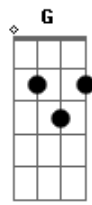

© ukulele-chords.com