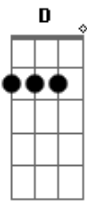

# Matucana - Nego D'água

tom:

Intro: Gbm D Db  
Gbm D Db

Gbm D Db  
Todo marujo que passa no rio São Francisco tem que se cuidar  
Gbm D Db  
Pois perto da ilha do fogo tem uma criatura que faz naufragar  
D  
Tomado por sede de amor e vingança  
Db  
Tem gente que jura que viu

## Acordes

© ukulele-chords.com

© ukulele-chords.com

© ukulele-chords.com

Gbm D  
Todo mundo sabe que nego d?água  
Db Gbm  
Gosta de pinga, o pescador  
D  
Anda com a cachaça e pra prevenir  
Db  
Deixa logo em cima da rede  
Gbm D  
No escuro escuta uma gargalhada  
Db Gbm  
Que elimina toda bravura  
D Db  
Do homem que tem a sua vida e sustento a base de peixe  
D Db  
Na pele escama reluzente, debaixo do rio  
D Db  
Seu ódio é quente, seu sangue é frio  
Nego D?agua afunda navio