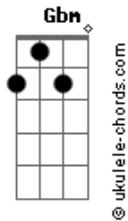

Matucana - Nego D'água

tom:

Intro: Gbm D Db
Gbm D Db

Gbm D Db
Todo marujo que passa no rio São Francisco tem que se cuidar
Gbm D Db
Pois perto da ilha do fogo tem uma criatura que faz naufragar
D
Tomado por sede de amor e vingança
Db
Tem gente que jura que viu

Gbm
Um grito, se o barco balança no rio
D Db
Nego D?agua afunda navio

Gbm
Um grito, se o barco balança no rio
D Db
Nego D?agua afunda navio

Acordes

Gbm D
Todo mundo sabe que nego d?água
Db Gbm
Gosta de pinga, o pescador
D
Anda com a cachaça e pra prevenir
Db
Deixa logo em cima da rede
Gbm D
No escuro escuta uma gargalhada
Db Gbm
Que elimina toda bravura
D Db
Do homem que tem a sua vida e sustento a base de peixe
D Db
Na pele escama reluzente, debaixo do rio
D Db
Seu ódio é quente, seu sangue é frio
Nego D?agua afunda navio