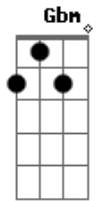

Matucana - Nego D'água

tom:

Intro: Gbm D Db
Gbm D Db

Gbm D Db
Todo marujo que passa no rio São Francisco tem que se cuidar
Gbm D Db
Pois perto da ilha do fogo tem uma criatura que faz naufragar
D
Tomado por sede de amor e vingança
Db
Tem gente que jura que viu

Gbm
Um grito, se o barco balança no rio
D Db
Nego D?agua afunda navio

Gbm
Um grito, se o barco balança no rio
D Db
Nego D?agua afunda navio

Acordes

© ukulele-chords.com