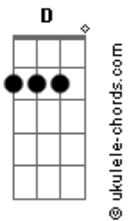

# Matucana - Nego D'água

tom:

Intro: Gbm D Db  
Gbm D Db

Gbm D Db  
Todo marujo que passa no rio São Francisco tem que se cuidar  
Gbm D Db  
Pois perto da ilha do fogo tem uma criatura que faz naufragar  
D  
Tomado por sede de amor e vingança  
Db  
Tem gente que jura que viu

## Acordes

Gbm D  
Todo mundo sabe que nego d?água  
Db Gbm  
Gosta de pinga, o pescador  
D  
Anda com a cachaça e pra prevenir  
Db  
Deixa logo em cima da rede  
Gbm D  
No escuro escuta uma gargalhada  
Db Gbm  
Que elimina toda bravura  
D Db  
Do homem que tem a sua vida e sustento a base de peixe  
D Db  
Na pele escama reluzente, debaixo do rio  
D Db  
Seu ódio é quente, seu sangue é frio  
Nego D?agua afunda navio