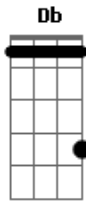

© ukulele-chords.com

Gbm D
Todo mundo sabe que nego d?água
Db Gbm
Gosta de pinga, o pescador
D
Anda com a cachaça e pra prevenir
Db
Deixa logo em cima da rede
Gbm D
No escuro escuta uma gargalhada
Db Gbm
Que elimina toda bravura
D Db
Do homem que tem a sua vida e sustento a base de peixe
D Db
Na pele escama reluzente, debaixo do rio
D Db
Seu ódio é quente, seu sangue é frio
Nego D?agua afunda navio