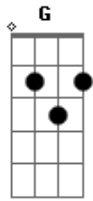

Mattos Nascimento - Só a Mão de Deus Sobre Mim

Tom: C
Intro: C G Am Em F C G

C G Am Em
Durante muito tempo, o meu coração
F C Dm
Vem tendo tristeza, uma dor profunda
F G
Vivendo em ilusão

C G Am Em
Somente uma frase, preciso ouvir
F C G
Que Jesus me ama, e ainda me chama
F C G
Preciso ouvir

C G Am
A minha dor não da pra suportar
F Dm G
Ela aperta o meu coração
C G Am
Eu nao consigo nem mais dormir

F G C
Só a mão de deus sobre mim

SOLO: C G Am F C G C G Am F G

D A Bm
A minha dor não da pra suportar
G Em A
Ela aperta o meu coração
D A Bm
Eu nao consigo nem mais dormir
G A D
Só a mão de deus sobre mim

E B Dbm
A minha dor não da pra suportar
A Gbm B
Ela aperta o meu coração
E B Dbm
Eu nao consigo nem mais dormir
A B E
Só a mão de deus sobre mim

Acordes

© ukulele-chords.com

© ukulele-chords.com

© ukulele-chords.com