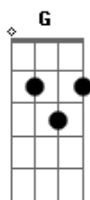

© ukulele-chords.com