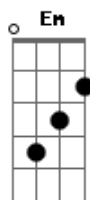

© ukulele-chords.com