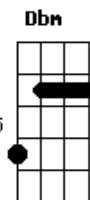

© ukulele-chords.com