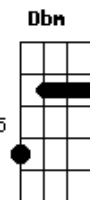

© ukulele-chords.com