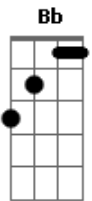

Mattilha - Sem Hora Marcada

tom:

C
[Final] G F C

G Mais uma manha ingrata
F Seguindo o horizonte sem fim
G Urubus e ratos já estão de olho
F Esperando a hora que eu vou cair

C Mas não há nada melhor do que prosseguir
G Bb
G meu destino é traçado de bar em bar
C Bb
G Eu sei que um dia vocês vão lembrar
G Pois todo fim de noite
G
Eu tenho historias para contar

C F G
Eu sou, o rei da estrada!
F C G
Sigo meu caminho, sem hora marcada!

(G F C G)

Acordes

© ukulele-chords.com

© ukulele-chords.com

© ukulele-chords.com

© ukulele-chords.com

(G F C G)