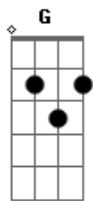

© ukulele-chords.com