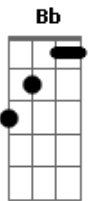

Mattilha - Sem Hora Marcada

tom:

C
[Final] G F C

G Mais uma manha ingrata
F Seguindo o horizonte sem fim
G Urubus e ratos já estão de olho
F Esperando a hora que eu vou cair

C Mas não há nada melhor do que prosseguir
G Bb
G O meu destino é traçado de bar em bar
C Bb
G Eu sei que um dia vocês vão lembrar
G Pois todo fim de noite
G
Eu tenho historias para contar

C F G
Eu sou, o rei da estrada!
F C G
Sigo meu caminho, sem hora marcada!

(G F C G)

Acordes

© ukulele-chords.com

© ukulele-chords.com

© ukulele-chords.com

© ukulele-chords.com

(G F C G)