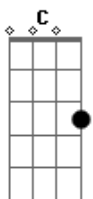

Mattilha - Qual É o Seu Veneno?

tom:

Intro: D C G G

D
Passa que é na de um
D
Eu só botei do bom
D
Que agora é hora
C G
De relaxar

D
A noite já não é a mesma
D
Quando a chapa esquenta
D
E não há
C G
Como voltar

G
E as mentiras que contaram
F
Só pra justificar
D
Uma proibição de algo que é tão normal
G F
Tão natural

Acordes

© ukulele-chords.com

© ukulele-chords.com

© ukulele-chords.com

© ukulele-chords.com

D F G F
Qual é o seu veneno?
D
As curas impostas pela indústria
D
Só querem o seu dinheiro
D
E logo isso
C G
Vai mudar