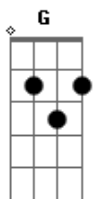

Mattilha - Qual É o Seu Veneno?

tom:

Intro: D C G G

D
Passa que é na de um
D
Eu só botei do bom
D
Que agora é hora
C G
De relaxar

D
A noite já não é a mesma
D
Quando a chapa esquenta
D
E não há
C G
Como voltar

G
E as mentiras que contaram
F
Só pra justificar
D
Uma proibição de algo que é tão normal
G F
Tão natural

Acordes

© ukulele-chords.com

© ukulele-chords.com

© ukulele-chords.com

© ukulele-chords.com

D F G F
Qual é o seu veneno?
D
As curas impostas pela indústria
D
Só querem o seu dinheiro
D
E logo isso
C G
Vai mudar