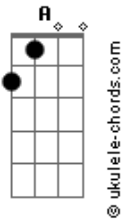

Mattheuzinho Original - Se Você Aceitar

tom:

Intro: Bm A Em G

[Primeira Parte]

Bm A
Já faz um tempo
Em G
Que eu tô correndo atrás
Bm A
Te juro meu amor
Em A
Já não aguento mais

[Pré-Refrão]

Bm A Em
Não quero acordar de manhã
G Bm
E não te sentir
A
Quero você no altar

Acordes

Em G
Me dizendo que sim

[Refrão]

Bm A
Se você aceitar
Em G
Ficar comigo
Bm A
Juro fazer
Em G
O possível e o impossível

Bm A Em
Pra poder te amar
G Bm
E te fazer feliz
A
Kissila
Em G
Me diga que sim