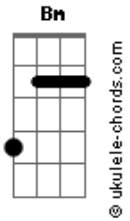

Mattheuzinho Original - Se Você Aceitar

tom:

Intro: Bm A Em G

[Primeira Parte]

Bm A
Já faz um tempo
Em G
Que eu tô correndo atrás
Bm A
Te juro meu amor
Em A
Já não aguento mais

[Pré-Refrão]

Bm A Em
Não quero acordar de manhã
G Bm
E não te sentir
A
Quero você no altar

Acordes

Em G
Me dizendo que sim

[Refrão]

Bm A
Se você aceitar
Em G
Ficar comigo
Bm A
Juro fazer
Em G
O possível e o impossível

Bm A Em
Pra poder te amar
G Bm
E te fazer feliz
A
Kissila
Em G
Me diga que sim