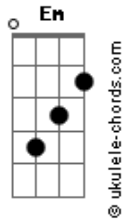

Mattheuzinho Original - Se Você Aceitar

tom:

Intro: Bm A Em G

[Primeira Parte]

Bm A
Já faz um tempo
Em G
Que eu tô correndo atrás
Bm A
Te juro meu amor
Em A
Já não aguento mais

[Pré-Refrão]

Bm A Em
Não quero acordar de manhã
G Bm
E não te sentir
A
Quero você no altar

Acordes

Em G
Me dizendo que sim

[Refrão]

Bm A
Se você aceitar
Em G
Ficar comigo
Bm A
Juro fazer
Em G
O possível e o impossível

Bm A Em
Pra poder te amar
G Bm
E te fazer feliz
A
Kissila
Em G
Me diga que sim