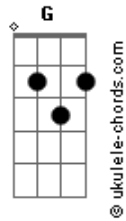

Mattheuzinho Original - Se Você Aceitar

tom:

Intro: Bm A Em G

[Primeira Parte]

Bm A
Já faz um tempo
Em G
Que eu tô correndo atrás
Bm A
Te juro meu amor
Em A
Já não aguento mais

[Pré-Refrão]

Bm A Em
Não quero acordar de manhã
G Bm
E não te sentir
A
Quero você no altar

Acordes

Em G
Me dizendo que sim

[Refrão]

Bm A
Se você aceitar
Em G
Ficar comigo
Bm A
Juro fazer
Em G
O possível e o impossível

Bm A Em
Pra poder te amar
G Bm
E te fazer feliz
A
Kissila
Em G
Me diga que sim