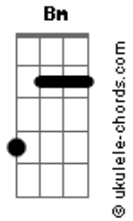

Mattheuzinho Original - Se Você Aceitar

tom:

Intro: Bm A Em G

[Primeira Parte]

Bm A
Já faz um tempo
Em G
Que eu tô correndo atrás
Bm A
Te juro meu amor
Em A
Já não aguento mais

[Pré-Refrão]

Bm A Em
Não quero acordar de manhã
G Bm
E não te sentir
A
Quero você no altar

Acordes

Em G
Me dizendo que sim

[Refrão]

Bm A
Se você aceitar
Em G
Ficar comigo
Bm A
Juro fazer
Em G
O possível e o impossível

Bm A Em
Pra poder te amar
G Bm
E te fazer feliz
A
Kissila
Em G
Me diga que sim