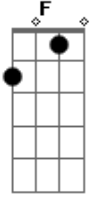

© ukulele-chords.com