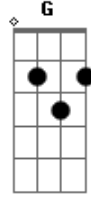

© ukulele-chords.com