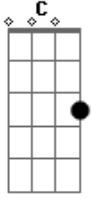

Aqui perto de mim ^G

Quero ^C

Meu bem te espero ^{Em}
^F

Ai como eu quero

Que cê volte pra mim ^G

^C ^{Em}
Ôô ôô

É o Mattheuzinho e o PK falando de amor ^F ^G

Acordes

© ukulele-chords.com