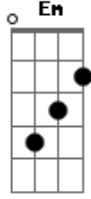

© ukulele-chords.com