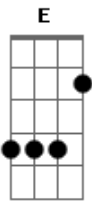

© ukulele-chords.com