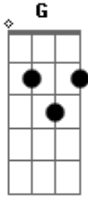

© ukulele-chords.com